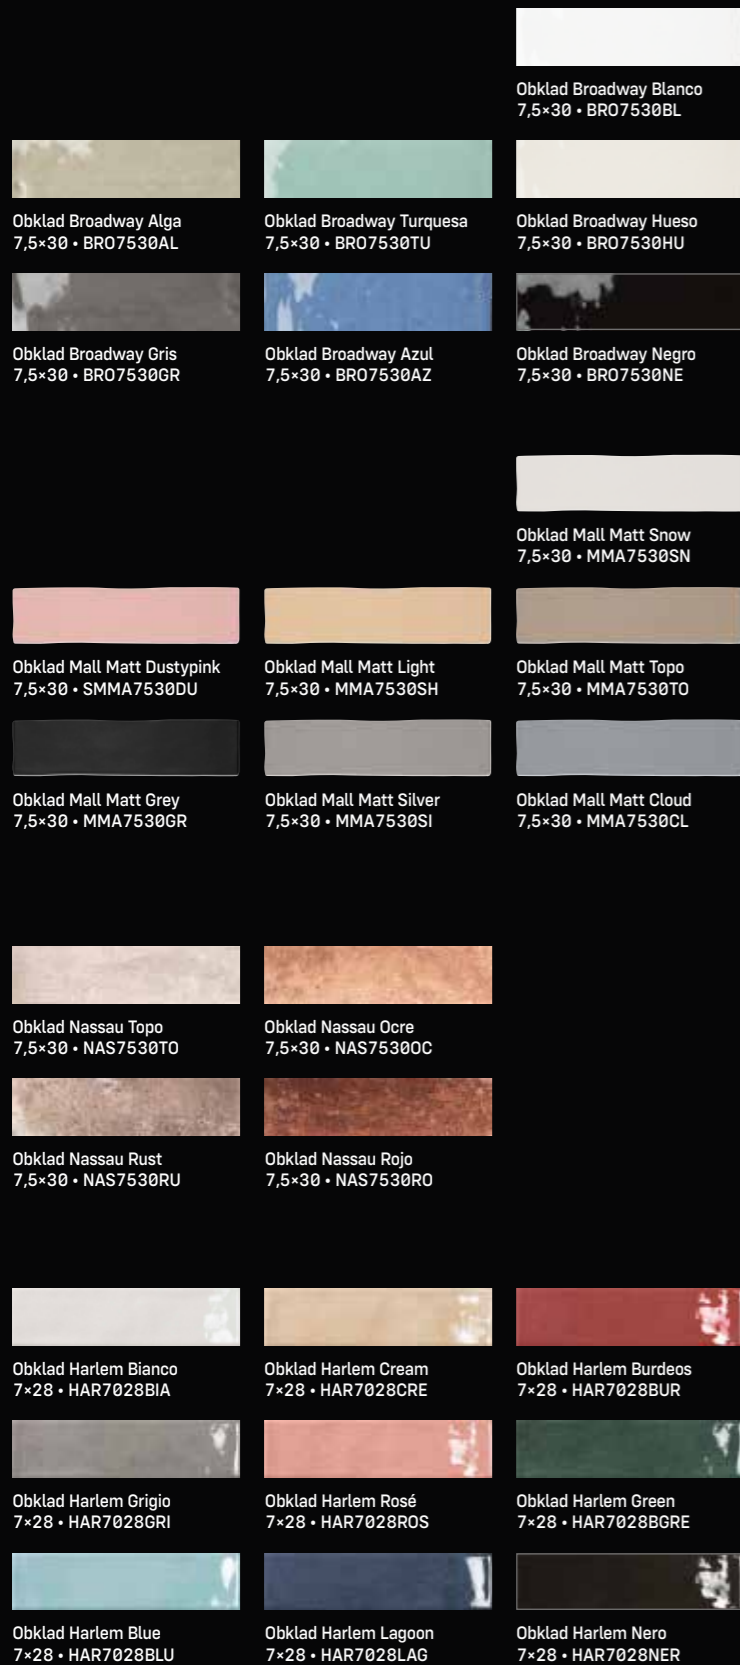

BROADWAY • MALL MATT NASSAU • HARLEM

Mat

Mat

formát	tloušťka	m²/karton	m²/paleta	cena bez DPH
7,5×30	8 mm	0,56	67,76	790 Kč/m²
7×28	8 mm	0,53	64,13	790 Kč/m²