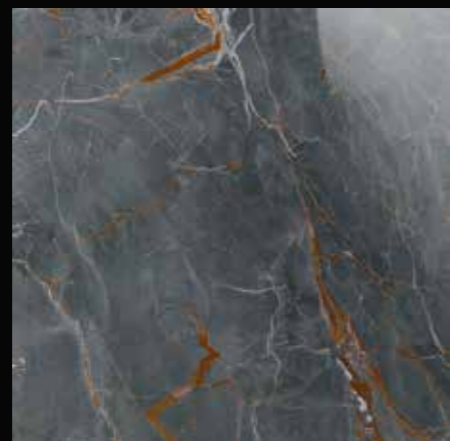

Dlažba Vanda Pearl • 60×60

VAD6060PE