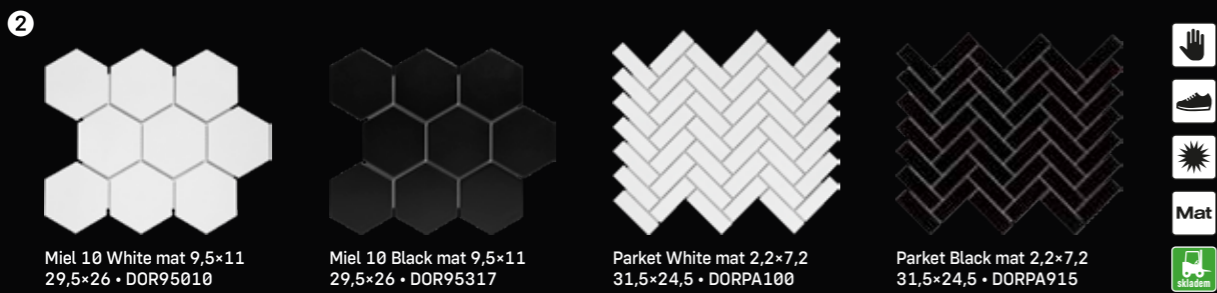

Metallic Glass 723

Miel 2,5 White mat

formát	tloušťka	cena bez DPH
1 Ceramic Small	5–6 mm	189 Kč/ks
2 Ceramic	5–6 mm	199 Kč/ks
3 Metallic	4 mm	2 790 Kč/m²