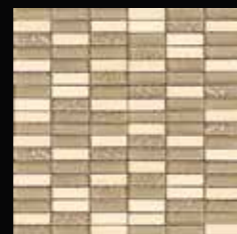

MOSAIC

Stoneglass Black White 5x1,6
30,5x30,5 • MOSBLWH

Stoneglass Marrone 5x1,6
30,5x30,5 • MOSMARR

Stoneglass Bianco 5x1,6
30,5x30,5 • MOSBIA

Stoneglass Beige 5x1,6
30,5x30,5 • MOSCR

Antero Metallic Glass 4x4
32x32 • MOSANT32