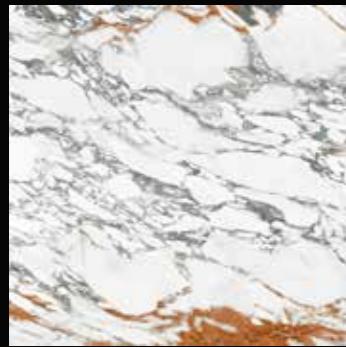

Dlažba Barroque
60×120 • BAR6012L
120×120 • BAR1212L