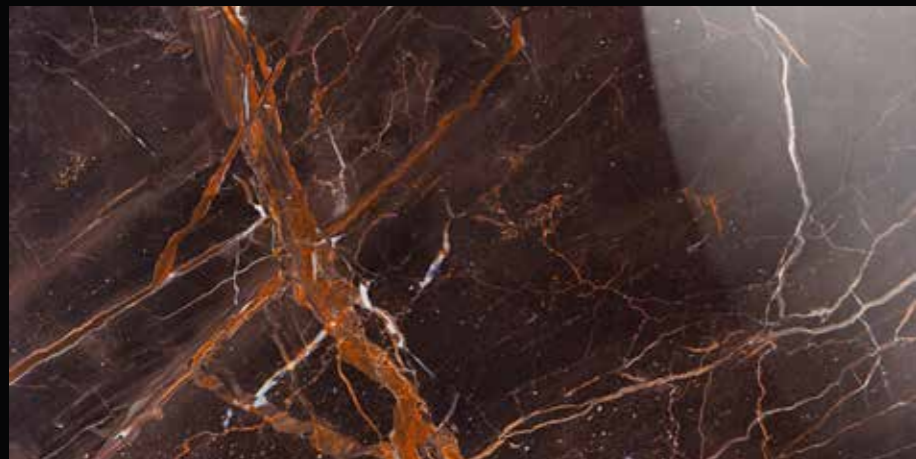

Dlažba Vanda Brown • 60×120

VAD6012BR