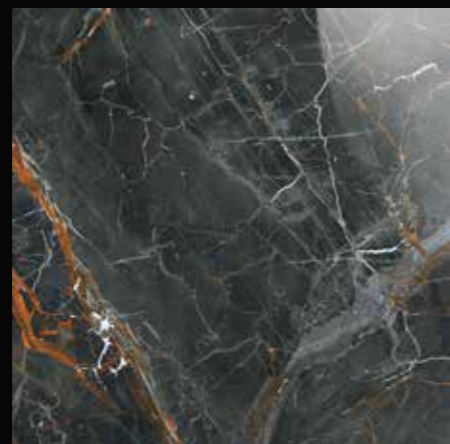

Newton White a Smoke

Newton White

Dlažba Vanda Brown • 60×120

VAD6012BR

Dlažba Vanda White • 60×60

VAD6060WH

Dlažba Vanda Grey • 60×60

VAD6060GR