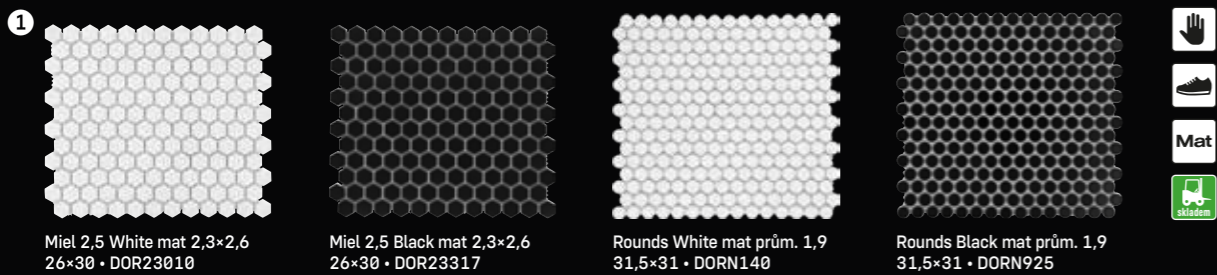

Metallic Glass 723

Miel 2,5 White mat

formát	tloušťka	cena bez DPH
1 Ceramic Small	5–6 mm	189 Kč/ks
2 Ceramic	5–6 mm	199 Kč/ks
3 Metallic	4 mm	2 790 Kč/m²