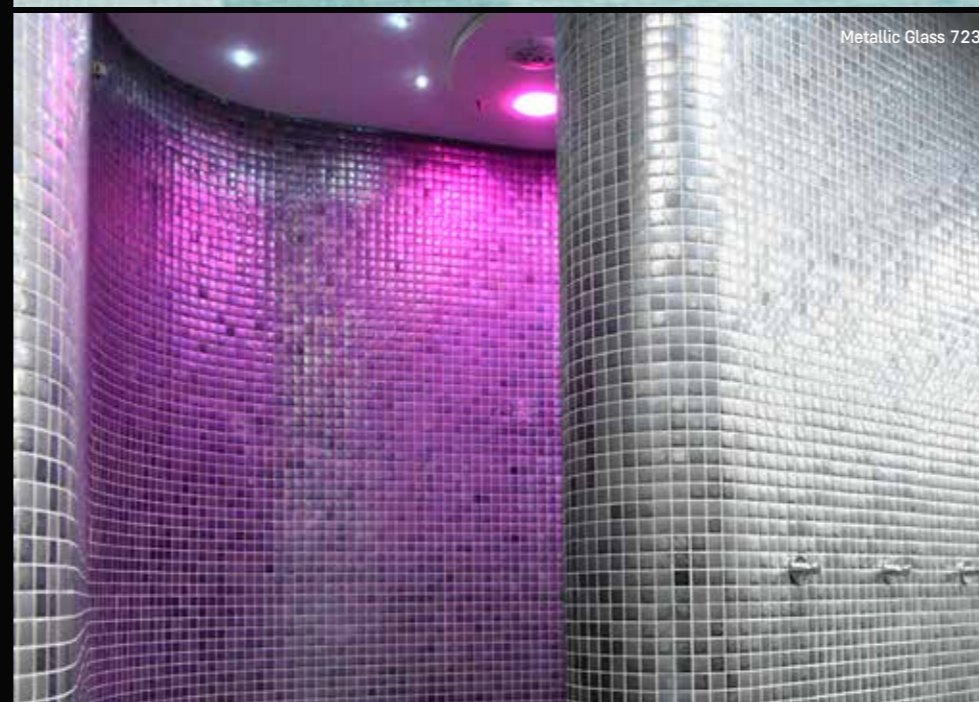

Kleo Palladium + Sunny

Kleo Palladium + Gamy

Kleo Terracota + Sunny

Metallic Glass 719

Metallic Glass 723

Miel 2,5 White mat

formát	tloušťka	cena bez DPH
1 Ceramic Small	5–6 mm	189 Kč/ks
2 Ceramic	5–6 mm	199 Kč/ks
3 Metallic	4 mm	2 790 Kč/m ²