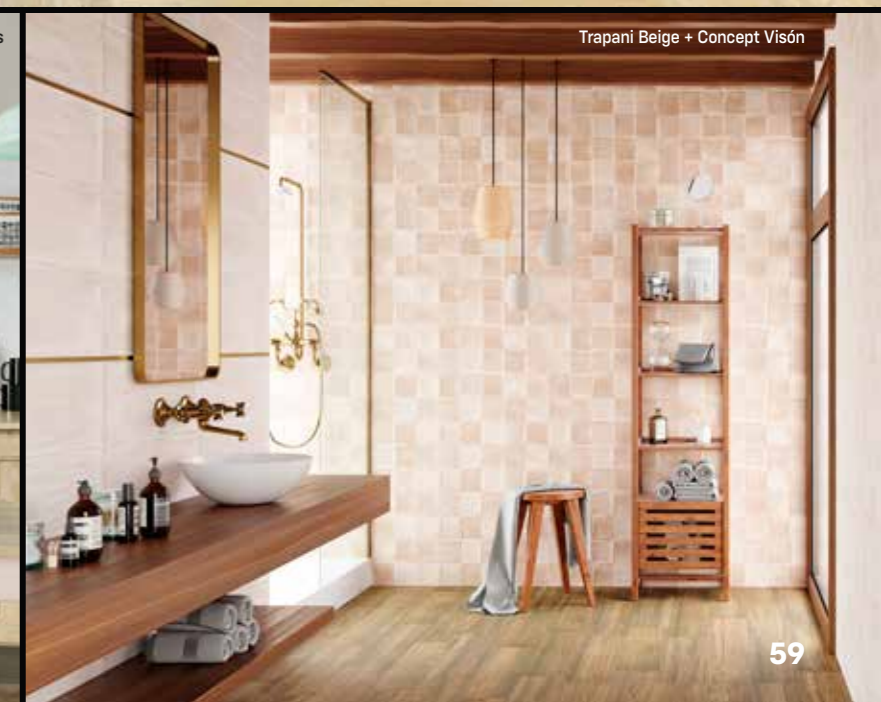

Trapani Blanco + Concept Azul

Trapani Blanco + Concept Gris

Trapani Beige + Concept Visión

Obklad Kleo Blue • 25×75 • KLE2575BLU

Dekor Kleo Gamy Blue • 25×75 • KLE2575DBL

Obklad Kleo Coconut Milk • 25×75 • KLE2575COC