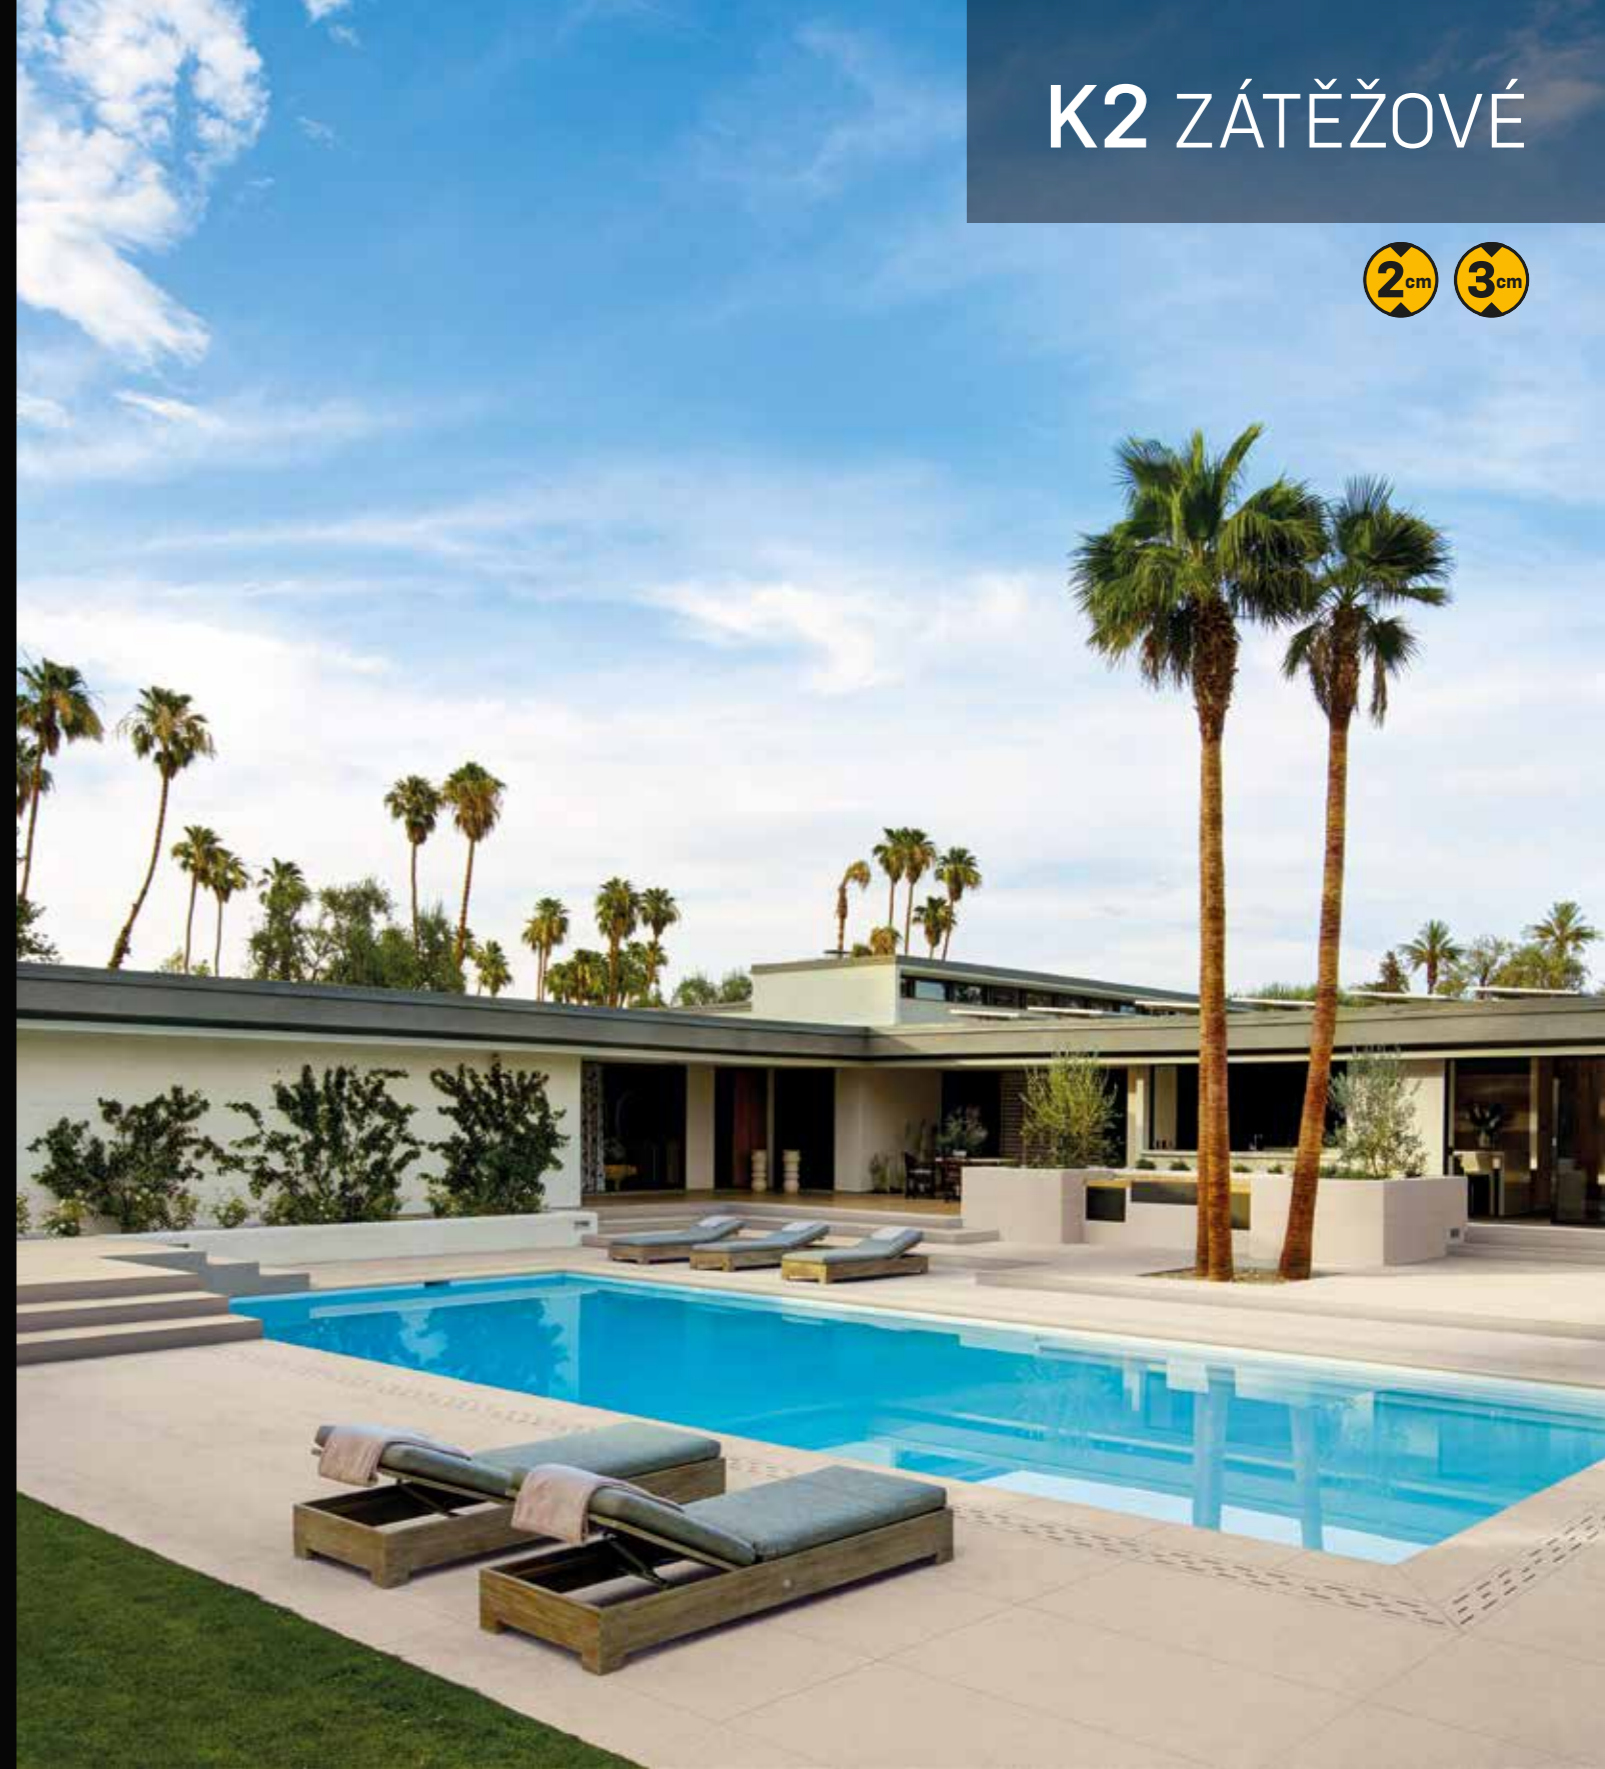

K2 ZÁTĚŽOVÉ

formát	tloušťka	m²/karton	m²/paleta	cena bez DPH
60×60	20 mm	0,72	21,60	1 590 Kč/m²
60×60 K3	30 mm	0,36	14,40	2 190 Kč/m²
60×120	20 mm	0,72	25,20	1 990 Kč/m²
80×80	20 mm	0,64	26,88	2 190 Kč/m²
90×90	20 mm	0,81	14,58	2 190 Kč/m²