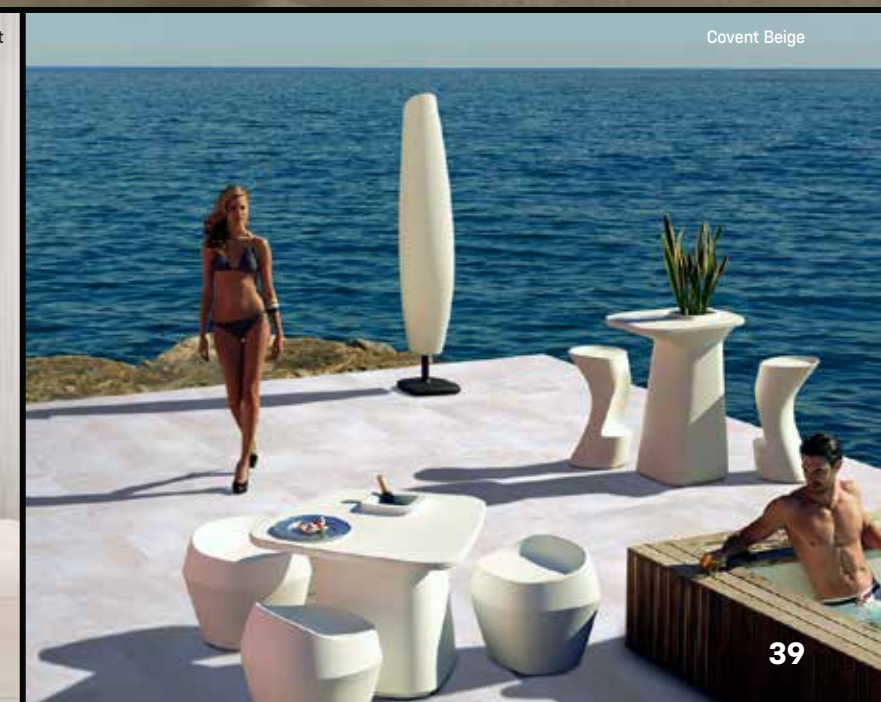

Covent Beige + Concept