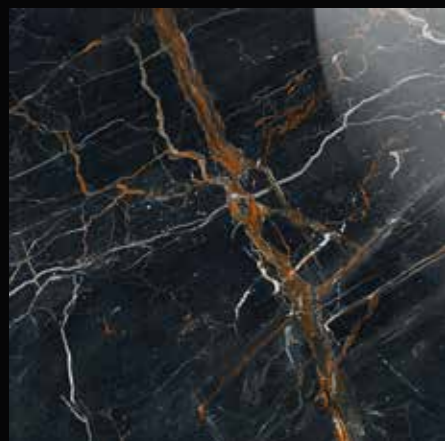

Newton White a Smoke

Newton White

Dlažba Vanda Brown • 60×120

VAD6012BR

Dlažba Vanda White • 60×60

VAD6060WH

Dlažba Vanda Grey • 60×60

VAD6060GR